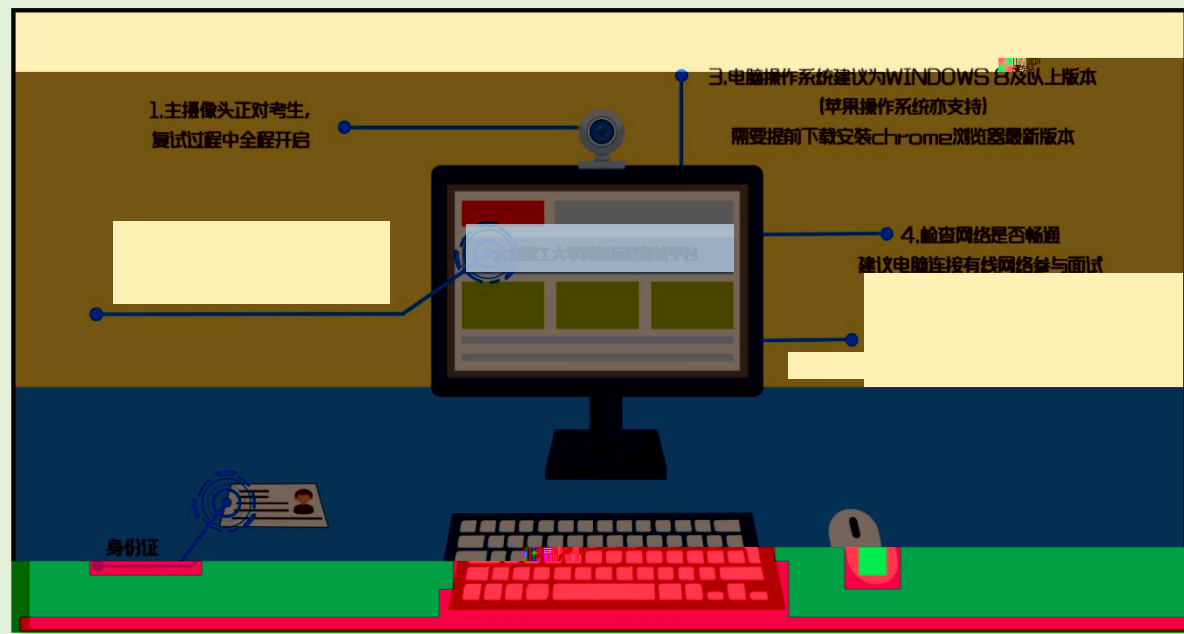

河海大學

HOHAI UNIVERSITY

C

C

河海大学

HOHAI UNIVERSITY

4. 保证房间内网络信号质量满足视频通话要求

封闭安静的房间

已考试房间内除考生本人外不得有其他任何人员

主投屏

已设备要求：笔记本电脑，摄像头，麦克风，耳麦，智能手机一部，具有高质量视频通话功能。

B. 除考试要求的设备外，房间其他电子设备必须关闭。

河海大学

HOHAI UNIVERSITY

1. <https://www.yjszsms.com/school/10294>

2.