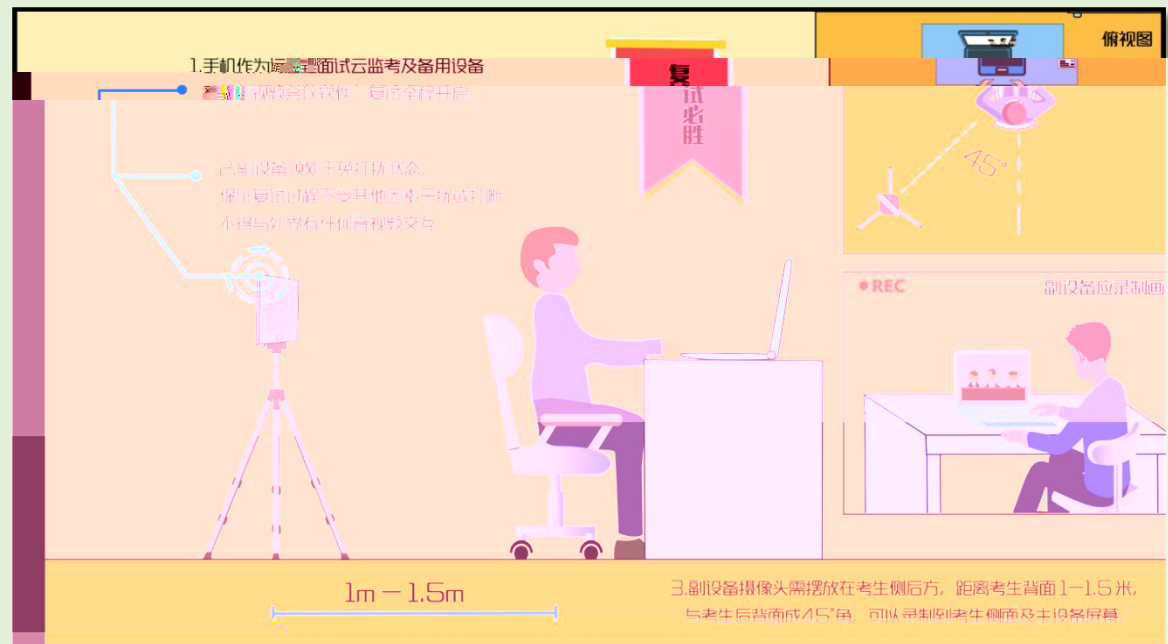

河海大學

HOHAI UNIVERSITY

C

C

河海大学

HOHAI UNIVERSITY

4. 保证房间内网络信号质量满足视频通话要求

封闭安静的房间

已考试房间内除考生本人外不得有其他任何人员

主投屏

已设备要求：笔记本电脑，摄像头，麦克风，耳麦，智能手机一部，具有高质量视频通话功能。

B. 除考试要求的设备外，房间其他电子设备必须关闭。

河海大学

HOHAI UNIVERSITY

1. <https://www.yjszsms.com/school/10294>

2.